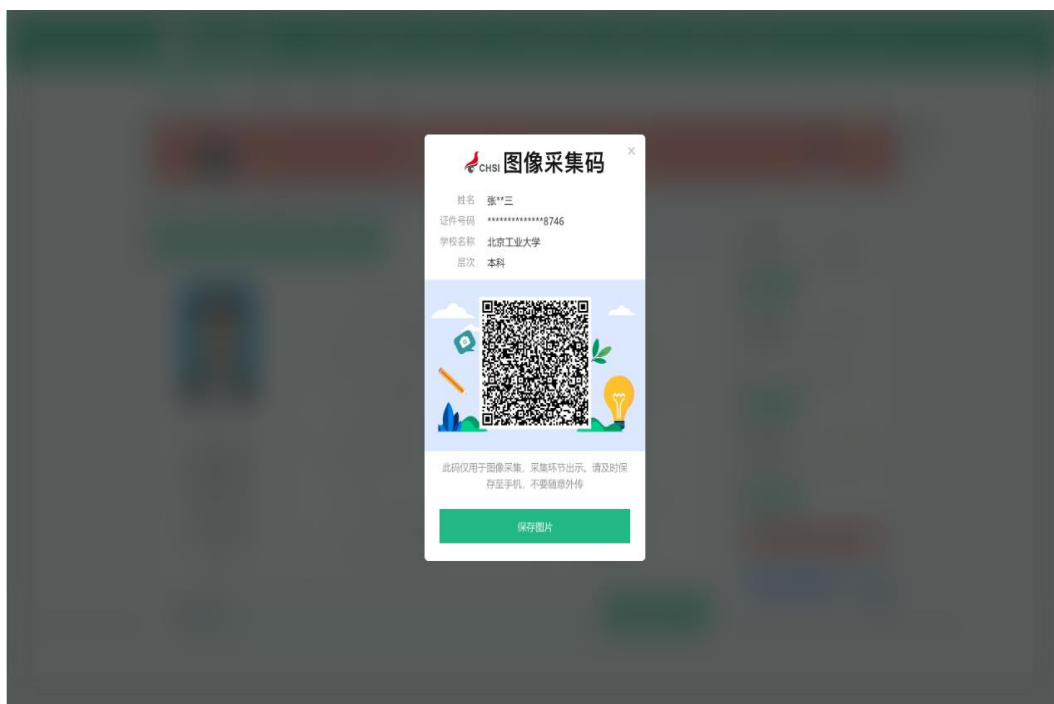

获取照片 没有照片? 请联系 就业数据信息管理部 部门协助处理! 学籍照片

毕业生图像采集环节出示图像采集码 **获取图像采集码**

专业推荐 累计投票 4614 您已推荐 5 个专业, 还能推荐 3 个 我要推荐

专业满意度 累计投票 742 综合 4.4 办学条件 4.3 就业 3.9 教学质量 4.2 我要评价

院校满意度 累计投票 10387 综合 4.4 环境 4.5 生活 4.2 我要评价

学科/专业变化查询 毕业论文查重 去查重

4. 截图并保存“图像采集码”

二、“学信网”微信公众号

1. 关注学信网公众号，绑定学信网账号，点击“学信账号”，查看学籍学历信息

2. 选择学籍，查看对应采集码

三、学信网 APP

1. 登录学信网 APP，点击“学籍查询”，查看学籍学历信息

2. 选择学籍，查看对应采集码